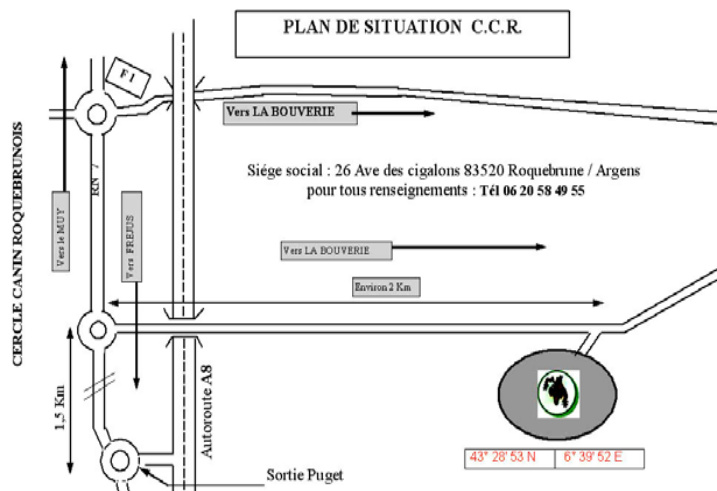

La haute compétition

Le CCR c'est aussi la compétition à haut niveau. Avec des dizaines de participations dans des championnats nationaux et internationaux, le cercle canin détient plusieurs titres de champions de France et d'Europe ainsi que plusieurs places

Montant de l'adhésion :

Droit d'entrée 100.00 €(versement unique)
Cotisation annuelle : 154.00 €

La cotisation annuelle comprend la carte à la Société Canine Midi Côte d'Azur, ainsi que la licence nationale et l'assurance qui y est liée.

pour tout renseignement : Vincent Porcu 06 60 46 58 56
Alice L'hôte 06 20 58 49 55

C.C.R.

Affilié à la S.C.M.C.A
S.C.M.C.A.

Siège social
26 Avenue des cigalons, La Bouverie
83520
ROQUEBRUNE / ARGENS

Téléphone terrain : 04 94 81 62 18 - Portable 06 20 58 49 55
Télécopie : 04 94 55 54 85 Messagerie : vidoc@wanadoo.fr
Site web : <http://cercle-canin-roquebrunois.org/>

Club d'éducation
canine

Je l'aime, donc
Je l'éduque